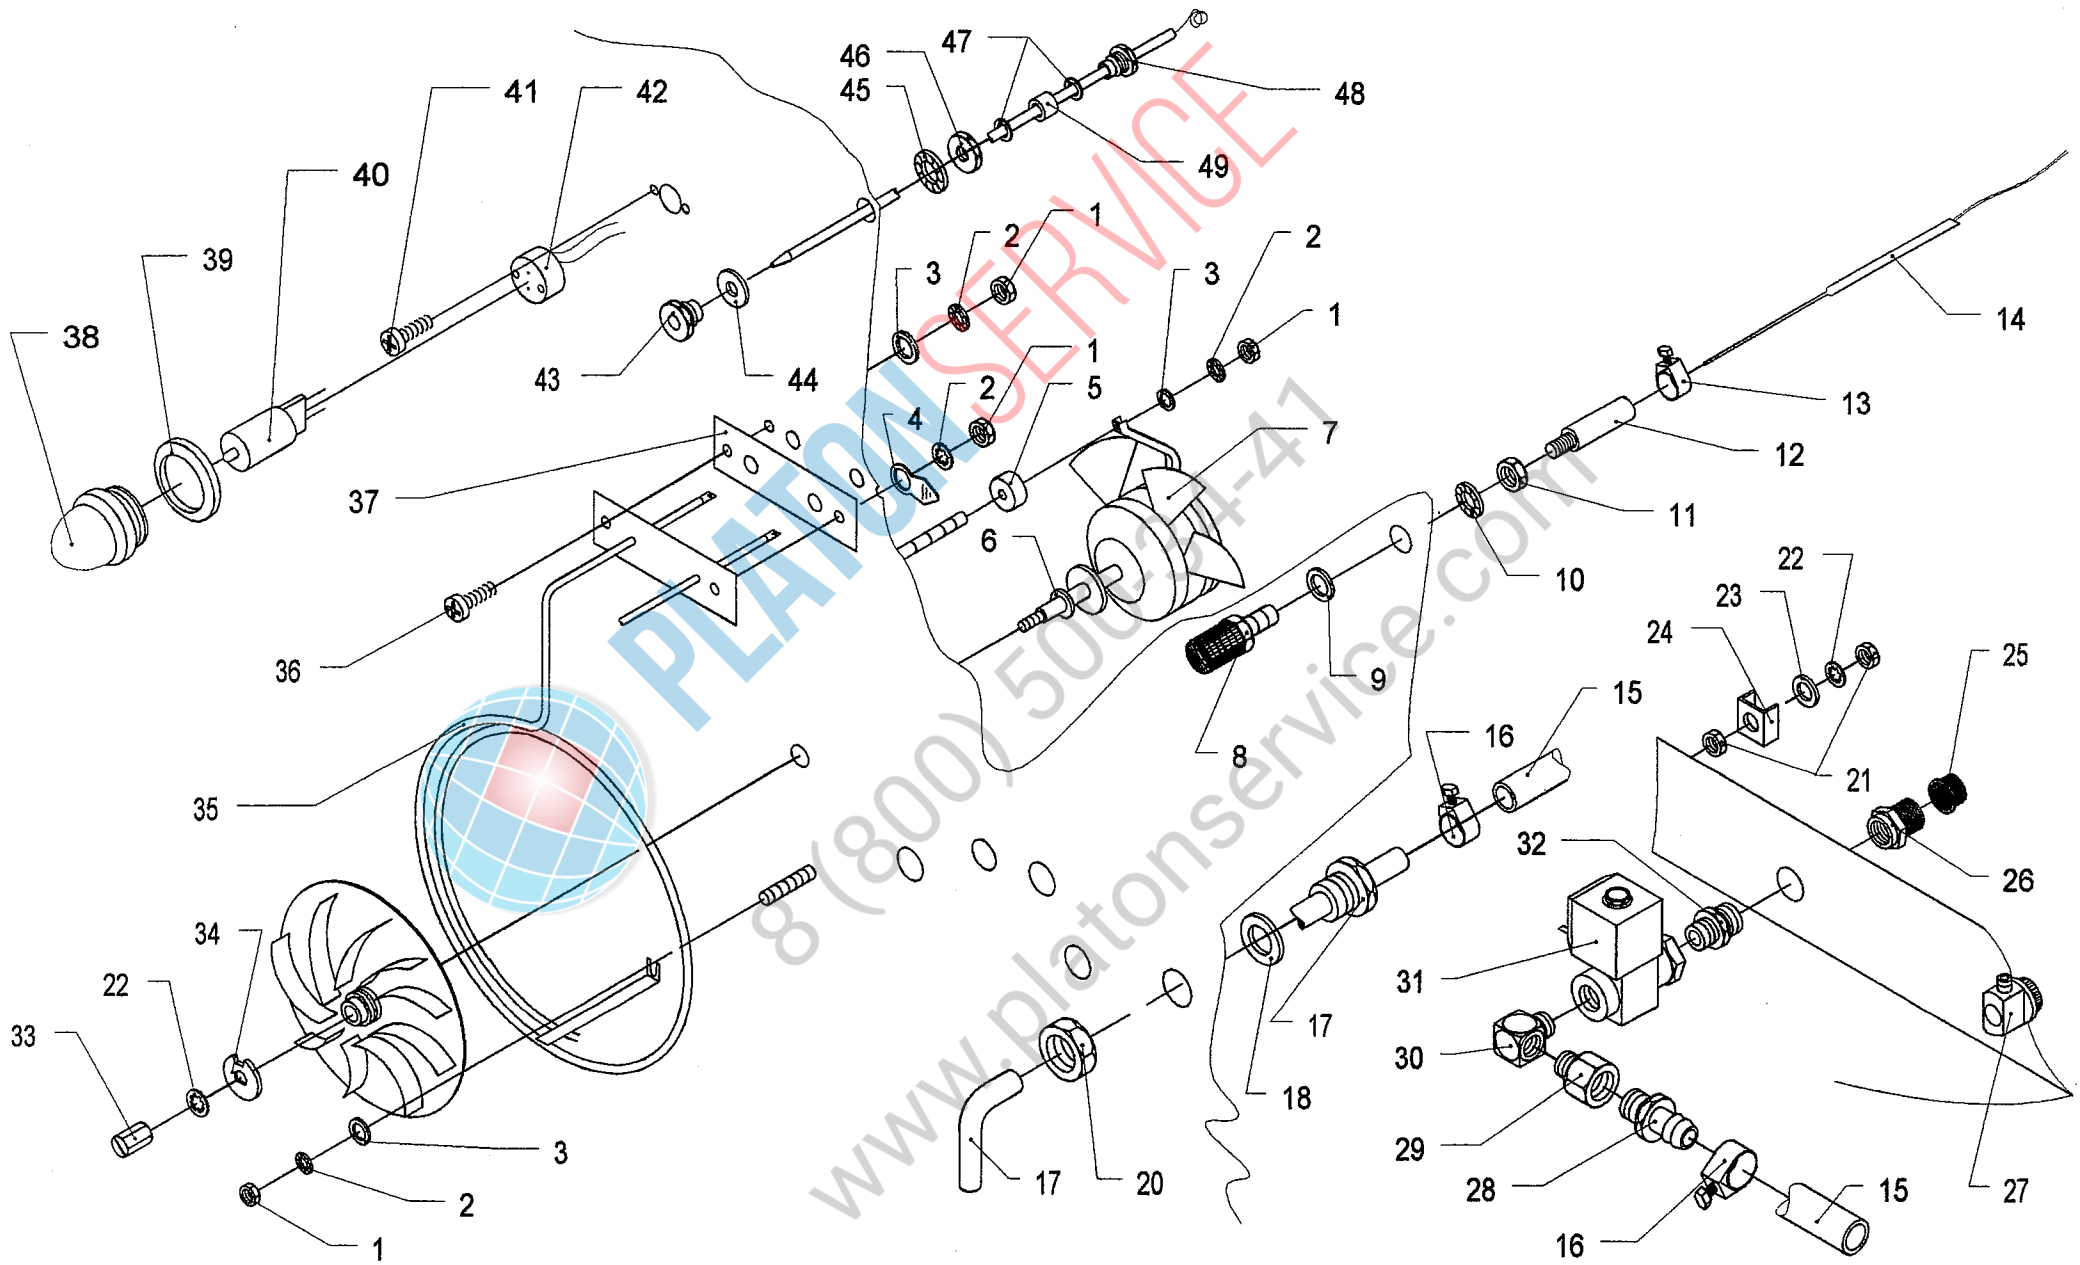

PLATON SERVICE

8 (800) 500-3471
www.platonservice.com

Gärschrank ES 120/160

Ersatzteilliste

elomma

PLATON SERVICE

8 (800) 500-34-41

www.platonservice.com